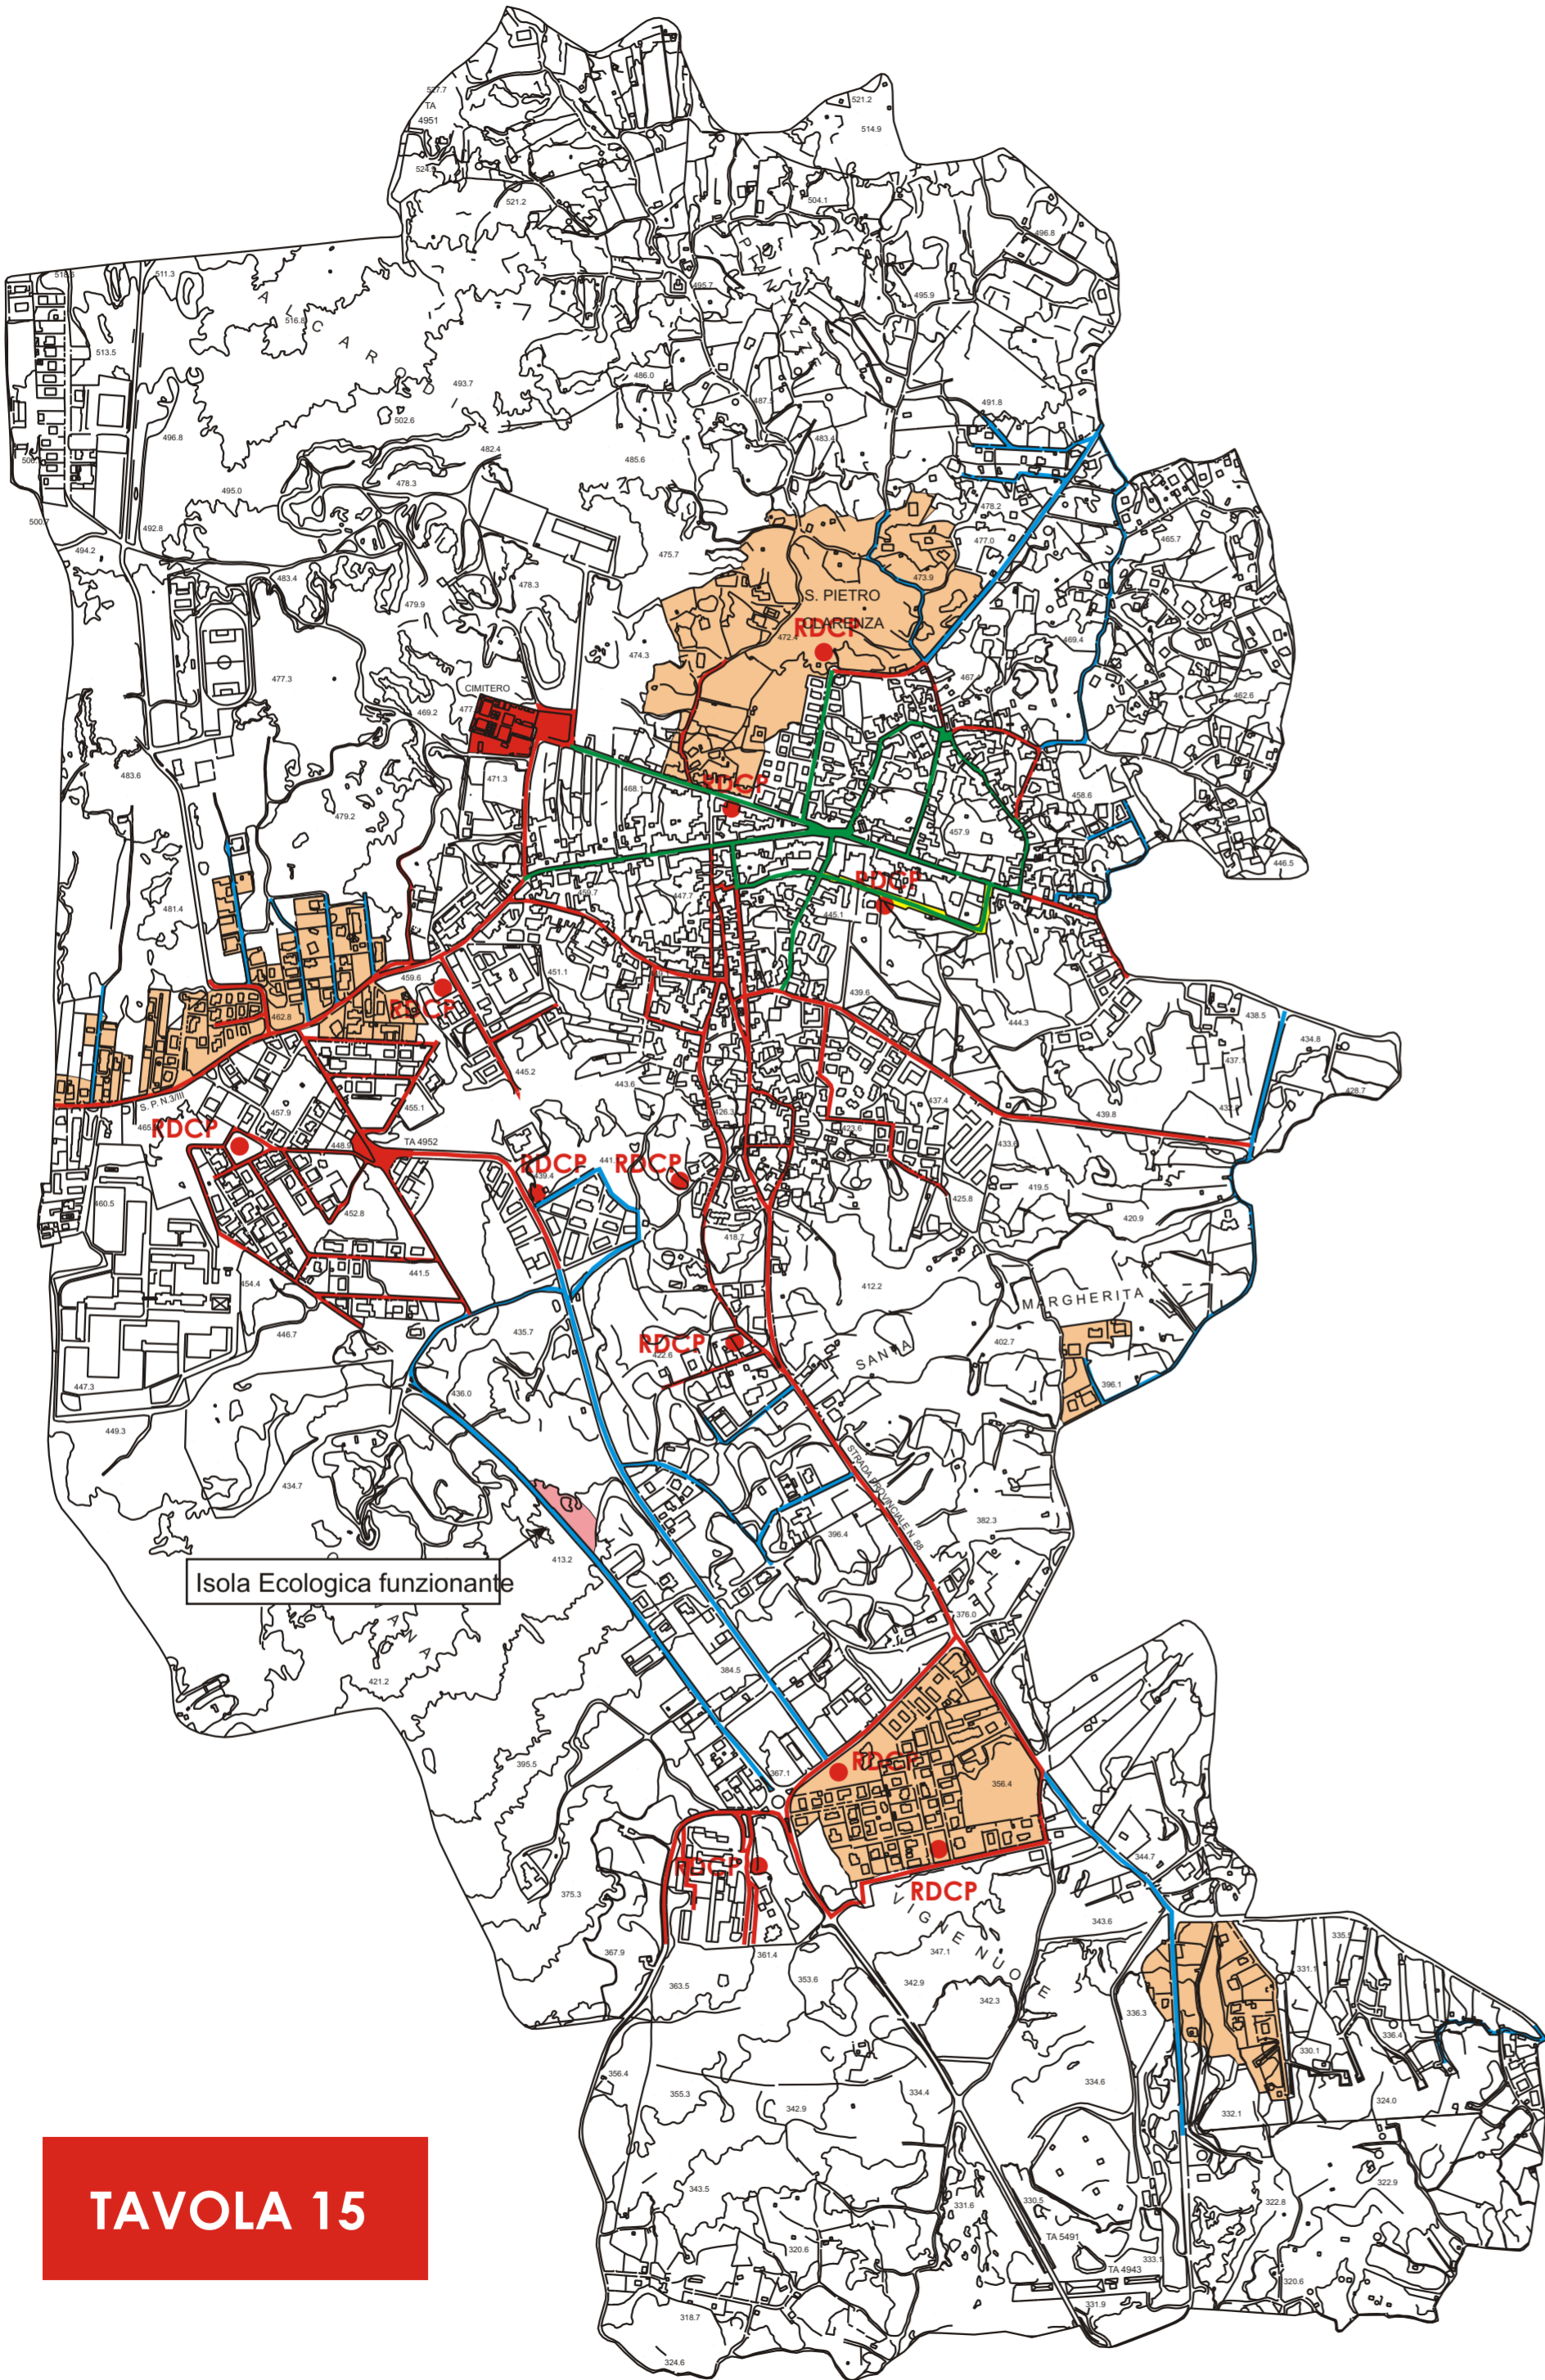

SAN PIETRO CLARENZA

PLANIMETRIA

SCALA 1:10.000

TAVOLA 15

LEGENDA

- Strade di elevato interesse (L2)
- Strade di medio interesse (L3)
- Strade di basso interesse (L4)
- Strade di scarso interesse (L5)
- Altre zone (L6)
- Raccolta differenziata porta a porta
- RDCP Raccolta differenziata con campane
- RDSC Raccolta differenziata con scarrabili
- Raccolta Indifferenziata porta a porta
- Mercati Rionali
- Cimitero
- Manifestazioni
- Feste Religiose
- Feste Laiche
- Isola Ecologica o CCR
- Cassonetti

NOTE INTEGRATIVE

Le feste religiose, le feste laiche e le altre manifestazioni si svolgono tutte nella zona centrale dove viene spazzato una volta al giorno

La presente planimetria è stata elaborata sulla base dei dati in possesso della Simeto-Ambiente così come trasmessi dalle Amministrazioni Comunali. Eventuali incompletezze e/o incongruenze potranno essere verificate direttamente con riscontri diretti sul territorio e con informazioni dirette assunte presso gli uffici delle Amministrazioni Comunali