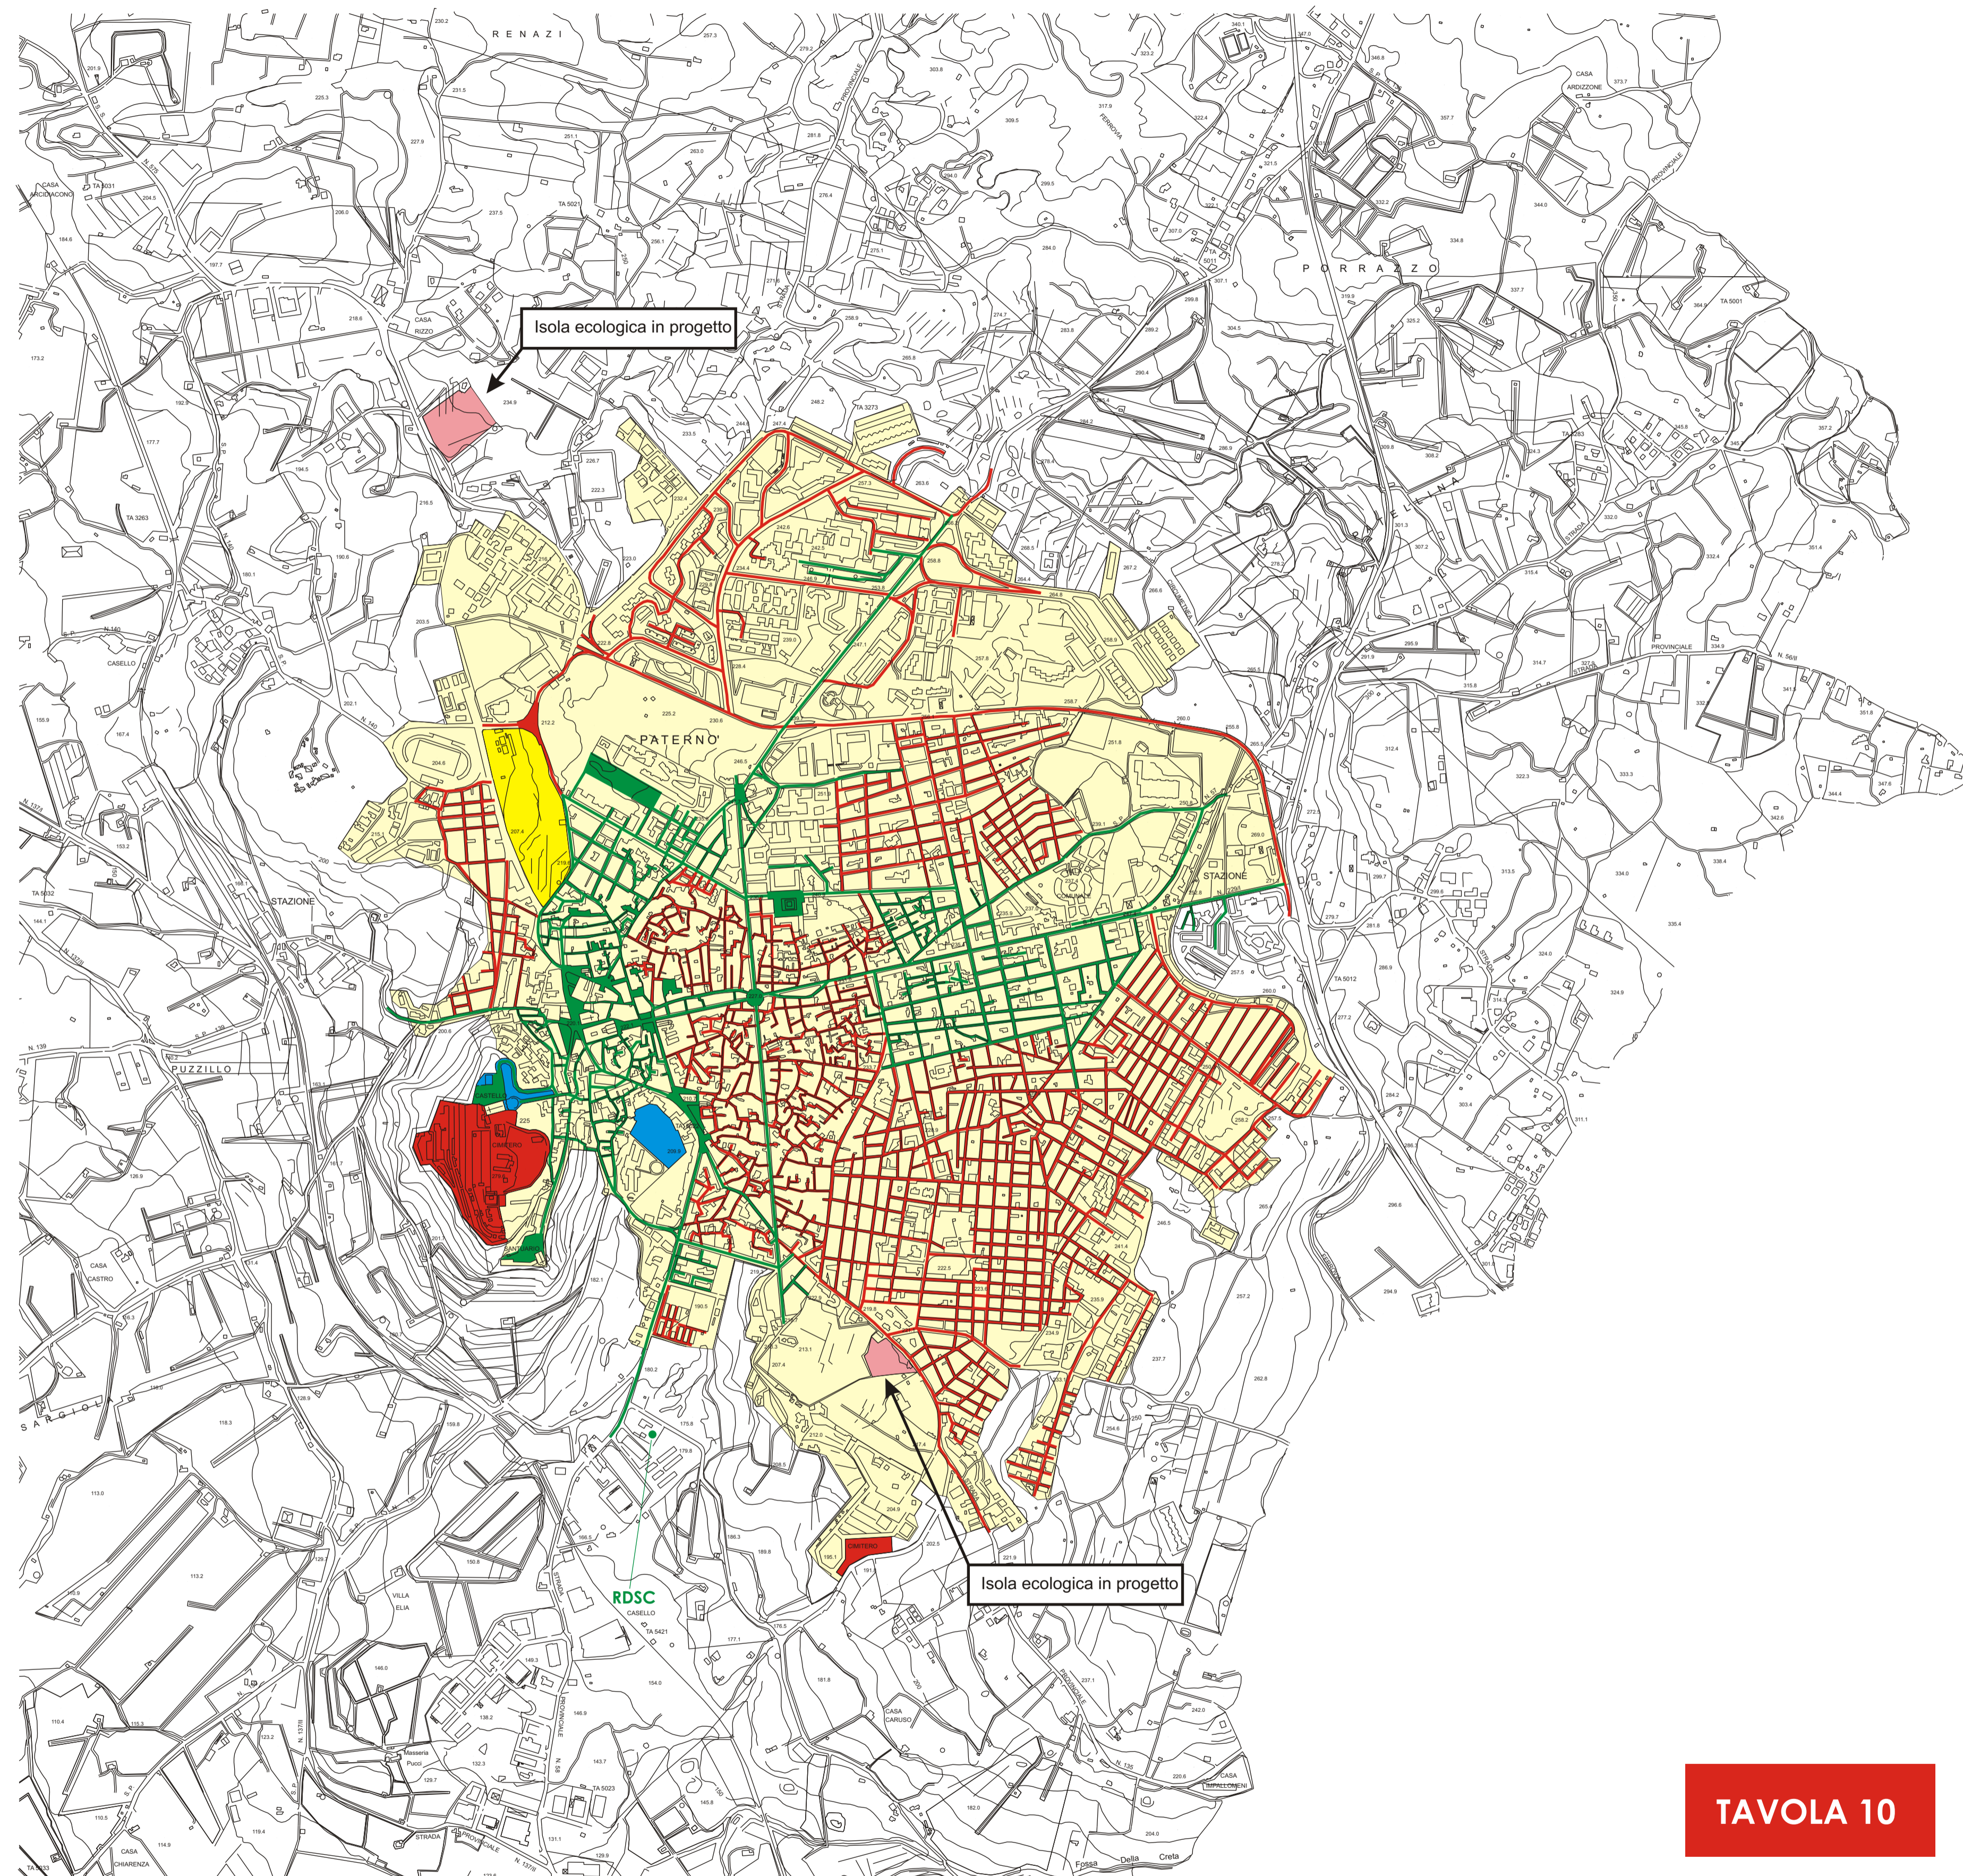

## PLANIMETRIA

SCALA 1:10.000

### LEGENDA

- Strade di elevato interesse (L2)
- Strade di medio interesse (L3)
- Strade di basso interesse (L4)
- Strade di scarso interesse (L5)
- Altre zone (L6)
- Raccolta differenziata porta a porta
- RDCP Raccolta differenziata con campane
- RDSC Raccolta differenziata con scarrabili
- Raccolta Indifferenziata porta a porta
- Mercati Rionali
- Cimitero
- Manifestazioni
- Feste Religiose
- Feste Laiche
- Isola Ecologica o CCR
- Cassonetti

### NOTE INTEGRATIVE

Le Feste Religiose e le feste laiche si svolgono lungo il percorso centrale che viene spazzato giornalmente

Il mercato rionale si tiene tre giorni la settimana ed esattamente nei giorni di Lunedì, Giovedì e Sabato.

La presente planimetria è stata elaborata sulla base dei dati in possesso della Simeto-Ambiente così come trasmessi dalle Amministrazioni Comunali. Eventuali incomplezze e/o incongruenze potranno essere verificate direttamente con riscontri diretti sul territorio e con informazioni dirette assunte presso gli uffici delle Amministrazioni Comunali